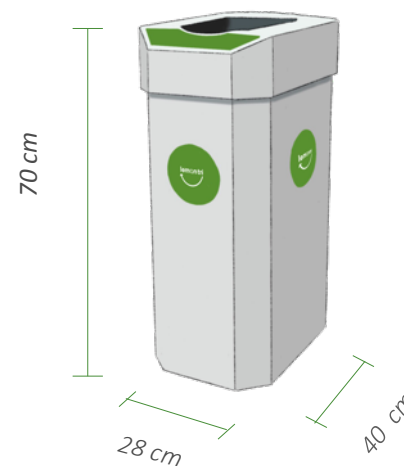

CARPO

CARACTÉRISTIQUES

- ✓ BAC CONÇU À 100% CARTON RECYCLÉ, COUVERCLE EN PLASTIQUE
- ✓ CAPACITÉ : 60L
- ✓ CODE COULEUR PAR MATIÈRE, STICKER AVEC PICTOGRAMMES
- ✓ MULTI-FLUX : PRÈS DE 10 MATIÈRES DE BUREAUX

OPTIONS

- ✓ PERSONNALISATION DU STICKER

REMPISSEZ VOS PANIERS