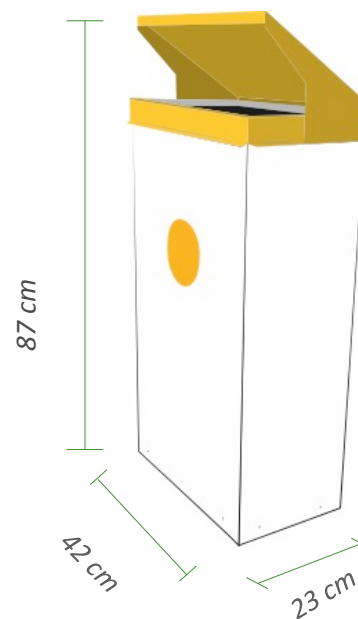

## CARACTÉRISTIQUES

- ✓ CAPACITÉ : 80L
- ✓ CODE COULEUR PAR MATIÈRE, STICKER AVEC PICTOGRAMMES
- ✓ MULTI-FLUX : 10 MATIÈRES DE BUREAUX

## OPTIONS

- ✓ PERSONNALISATION DU STICKER
- ✓ 98L

REMPLISSEZ VOS PANIERS

Etc.