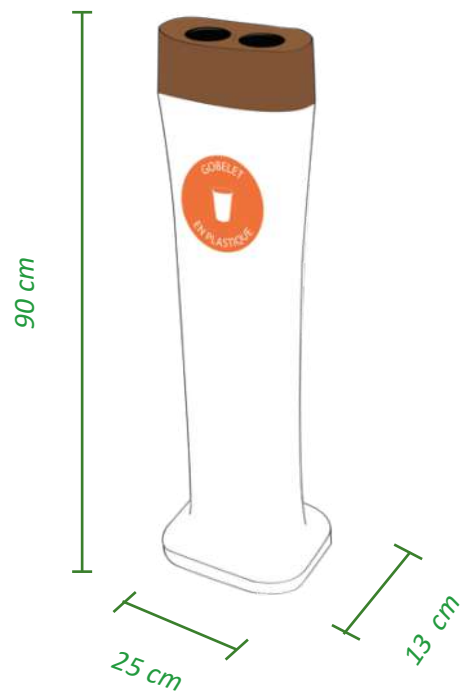

lemontri

BAC CUPY

SPÉCIALEMENT CONÇU POUR COLLECTER LES GOBELETS, LE BAC CUPY ORNERA DISCRÈTEMENT VOS SALLES DE PAUSE.

- BAC EN PLASTIQUE RECYCLÉ
- CAPACITÉ : 360 GOBELETS
- POIDS À VIDE : 2,6KG

- LE + : FENTE POUR LES TOUILLETTES
- OPTIONS : PERSONNALISATION DE L'HABILLAGE (8 COULEURS DE FÛTS ET DE COUVERCLES)