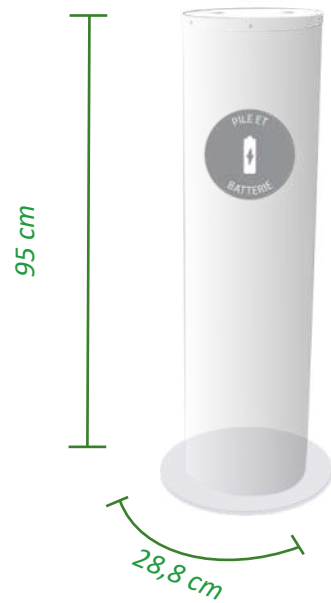

BAC ETHER

FIN ET ÉLANCÉ, LE BAC ETHER EST IDÉAL POUR LES PILES ET LES BOUCHONS.

- BAC EN POLYCARBONATE INCOLORE
- CAPACITÉ : 30L

- LE + : TUBE TRANSPARENT
- **OPTIONS** : PERSONNALISATION DE L'HABILLAGE, EXISTE AUSSI EN 5,5L : HAUTEUR x DIAMÈTRE x DIAMÈTRE DU SOCLE = 37,5CM x 14CM x 19,5CM