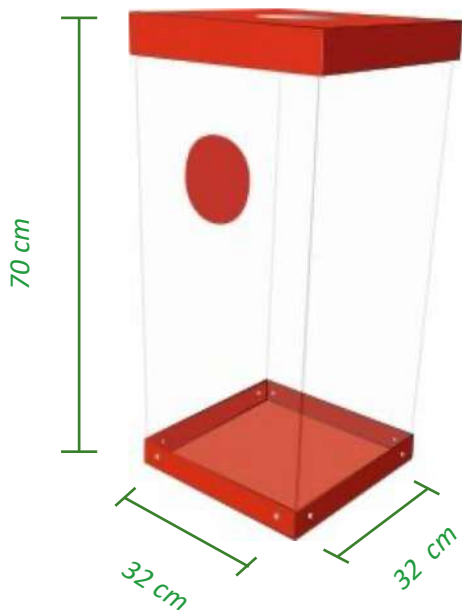

BAC INO

PARFAIT POUR RÉPONDRE AUX NORMES DE SÉCURITÉ, LE BAC INO NE POURRA RIEN VOUS CACHER.

- BAC EN METAL/INOX
- CAPACITÉ : 60L
- POIDS À VIDE : 9KG

- **LE +** : IDÉAL POUR LES ÉTABLISSEMENTS SOUMIS À VIGIPIRATE, INSERTION LUDIQUE POUR CHAQUE MATIÈRE
- **OPTIONS** : PERSONNALISATION DE L'HABILLAGE, CAPOT DE COULEUR, EXISTE AUSSI EN 80L (H X L X P = 85CM X 32CM X 32CM, POIDS À VIDE 10,5KG)