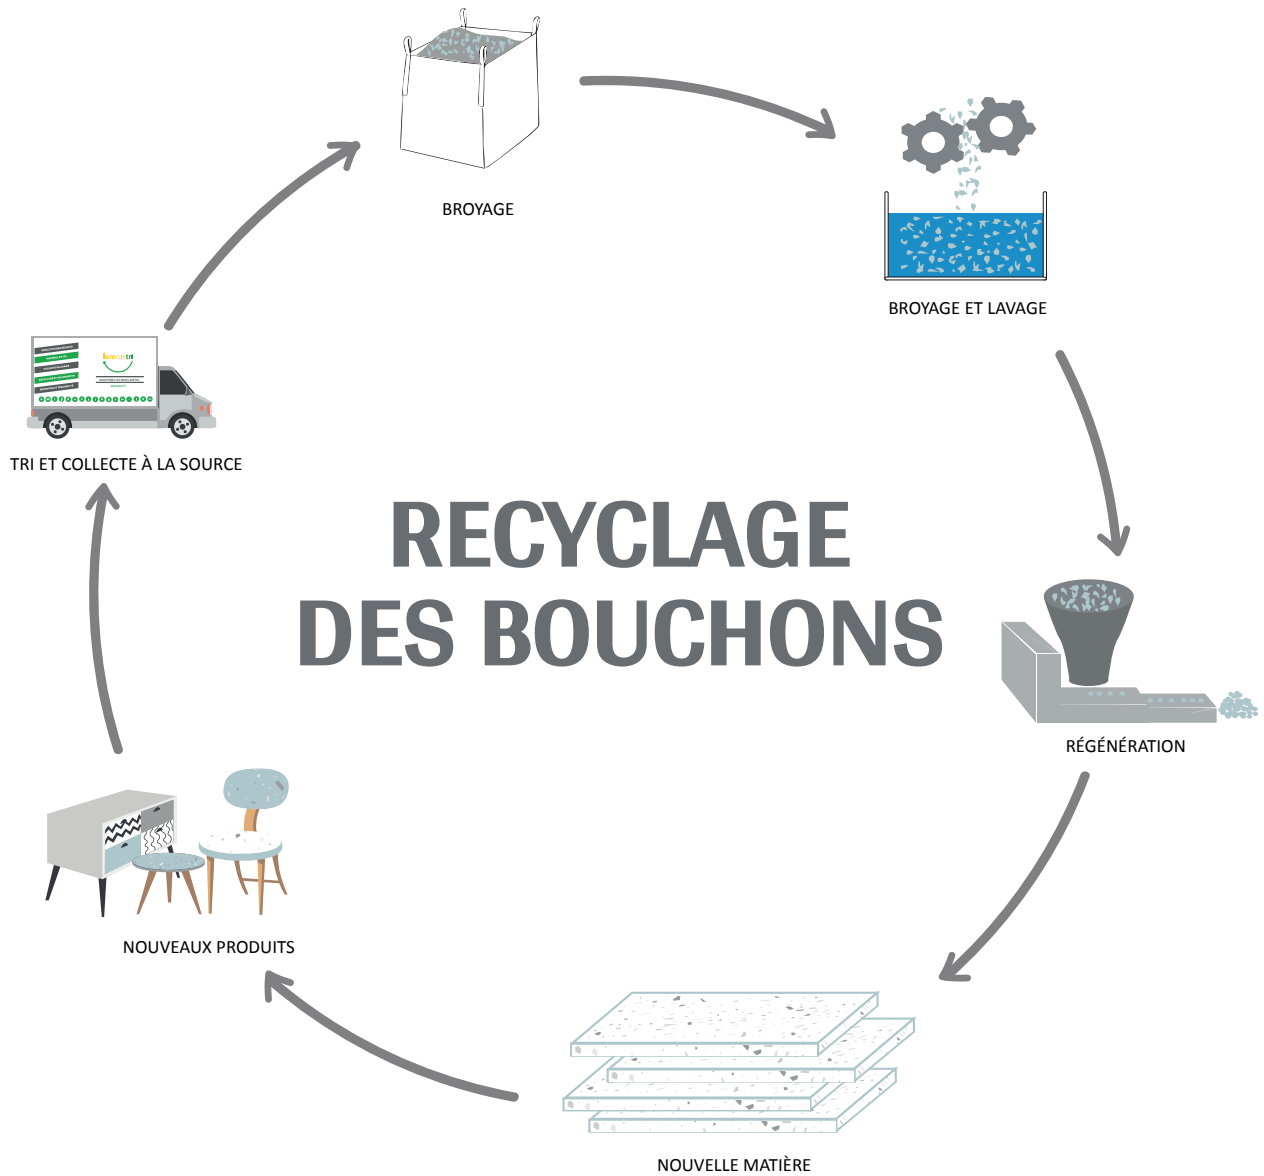

## CYCLE DE RECYCLAGE

## INFO +

Dici à 2024, tous les bouchons de boissons en bouteille plastique jusqu'à trois litres devront être solidaires de leur bouteille. Le PEHD et PET seront séparés durant le processus de recyclage.