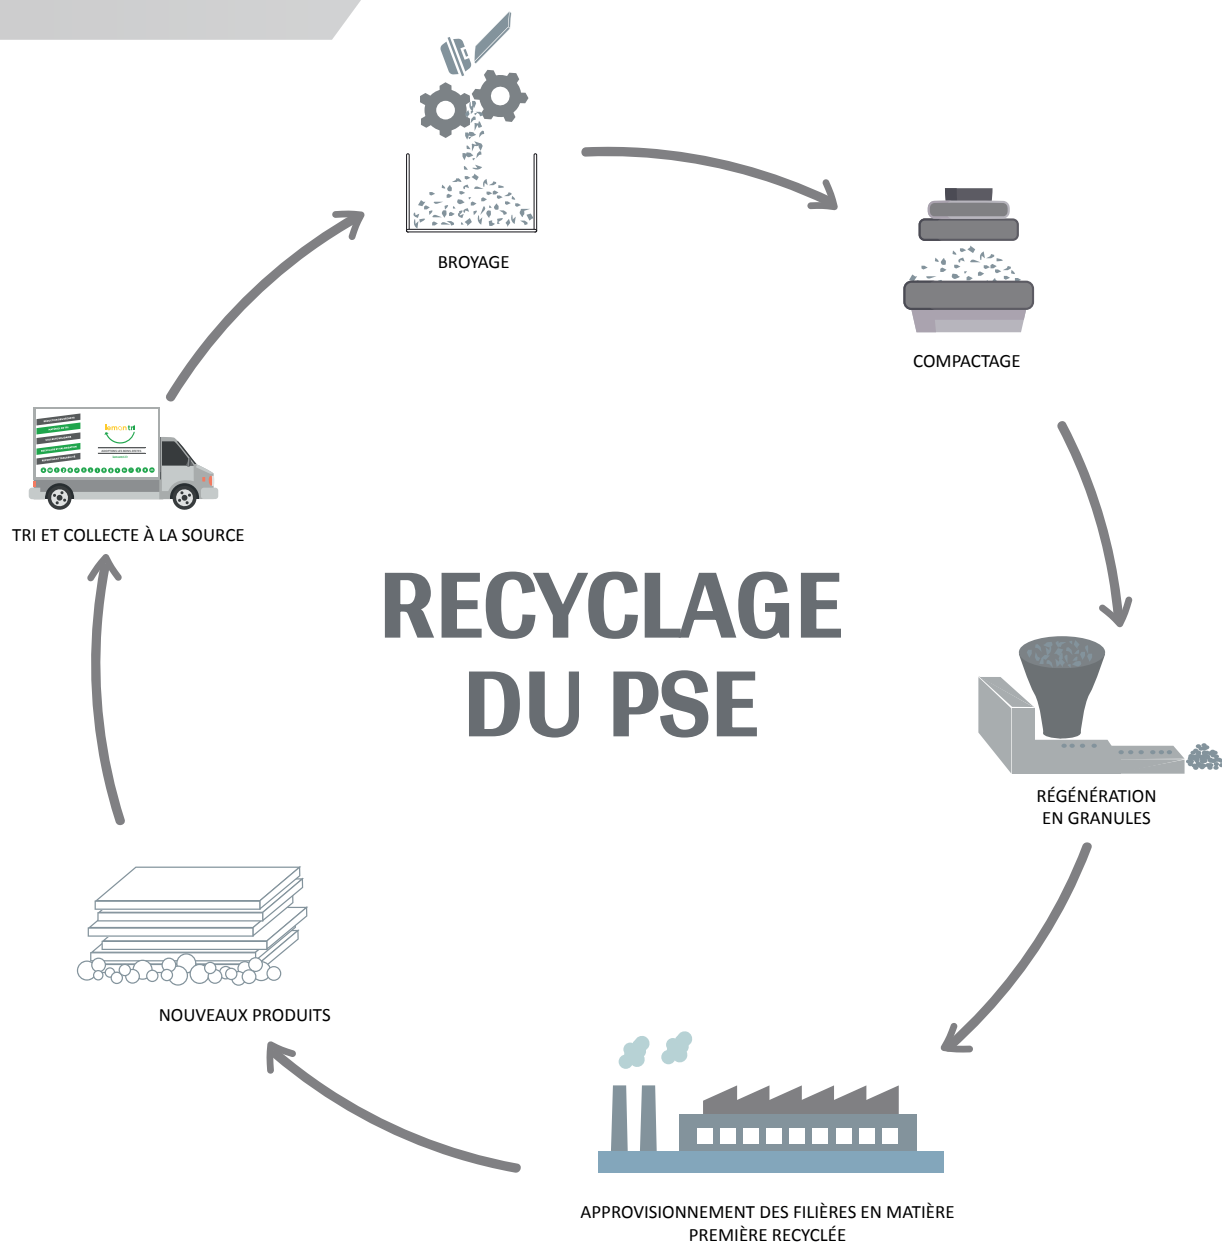

CYCLE DE RECYCLAGE

POLYSTYRÈNE EXPANSÉ (PSE)

INFO +

Mises bout à bout, les cartouches consommées annuellement à travers le monde équivalent à 129 fois la Grande Muraille de Chine.